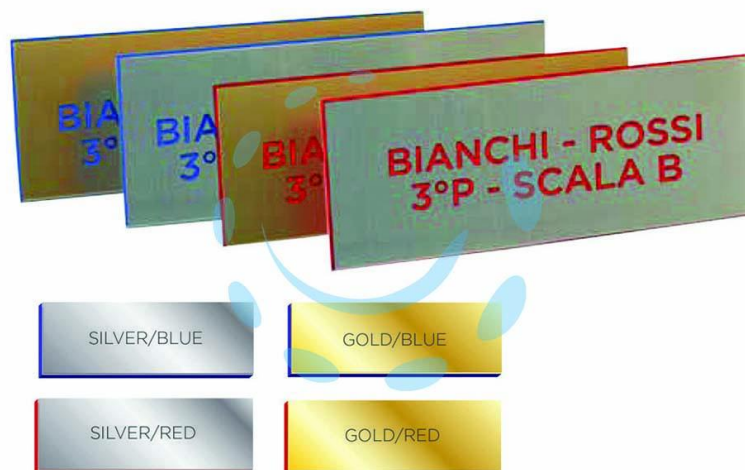

TARGHETTA CITOFONO - mm.56x16 argento/rosso

Cod.

433525

DESCRIZIONE

pezzi 10