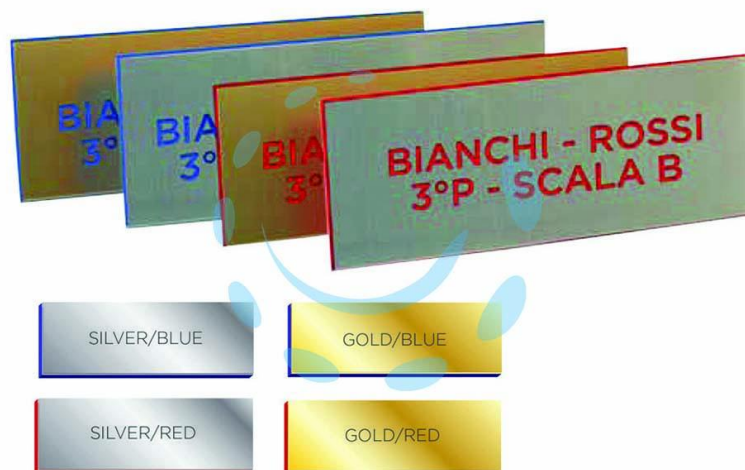

TARGHETTA CITOFONO - mm.56x16 oro/blu

Cod.

433532

DESCRIZIONE

pezzi 10