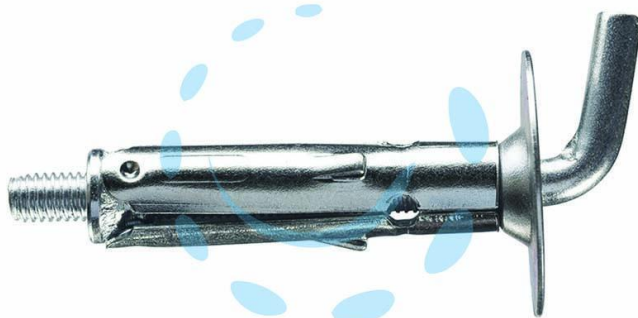

**TASSELLO ACCIAIO CON GANCIO CORTO T61/GC - Ø
mm.9x40**

Cod.

442893

DESCRIZIONE

in acciaio zincato