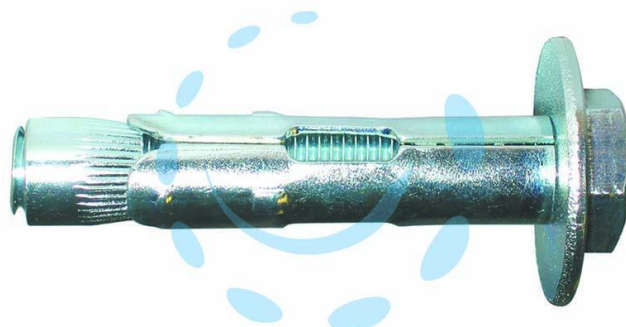

**TASSELLO ACCIAIO T21 CON VITE TE CLASSE 8.8 - Ø  
mm.10x140 B M8**

Cod.

442848

## DESCRIZIONE

in acciaio zincato