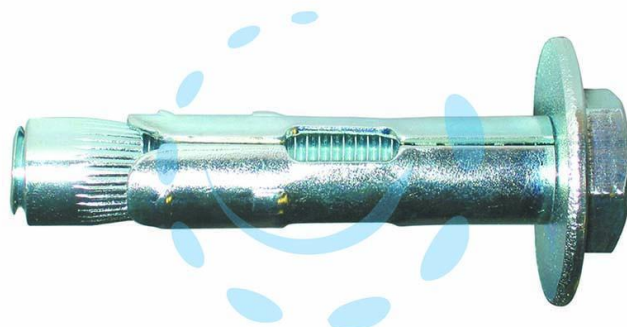

**TASSELLO ACCIAIO T21 CON VITE TE CLASSE 8.8 - Ø  
mm.8x120 B M6**

Cod.

442794

## DESCRIZIONE

in acciaio zincato