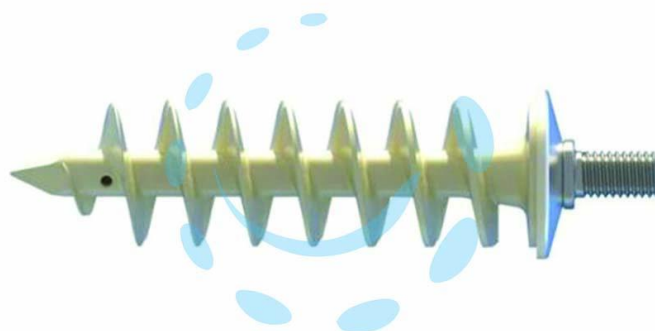

TASSELLO CAPPOTTO FID-V M8 MM.90 IN CF DA PZ.2

Cod.

449571

## DESCRIZIONE

fissaggio per l'installazione di tubi pluviali senza ponte termico su pannelli isolanti - lunghezza ancorante mm.90 - vite doppio filetto  $\varnothing$  mm.6xM8 - impronta TORX 25 - contenuto: 2 FID 90 + 2 rosette verniciabili in alluminio + 2 viti doppio filetto