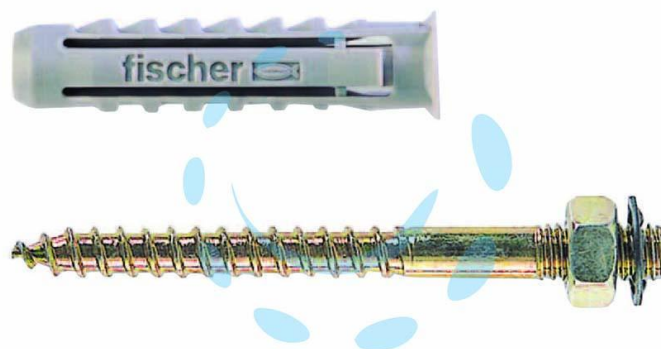

TASSELLO CON DOPPIO FILETTO SX PLUS DV - 8x40

Cod.

62824

DESCRIZIONE

si utilizzano per il montaggio dei collarini per tubi in tutti i materiali edili - \varnothing mm.8 con doppia filettatura 6 MA