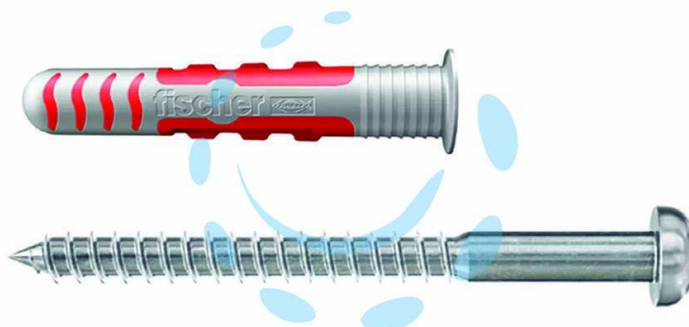

**TASSELLO "DUOSEAL S" CON VITE INOX - tassello
mm.6x38 vite TX20**

Cod.

449588

DESCRIZIONE

il tassello sigillante per applicazioni su superfici piastrellate su aree bagnate e umide - adatto per: accessori nel bagno, portasciugamani, portasapone, cabine doccia, accessori nella doccia, specchi, mobili, ripiani e mensole, pareti divisorie, accessori per la cucina, accessori per il garage