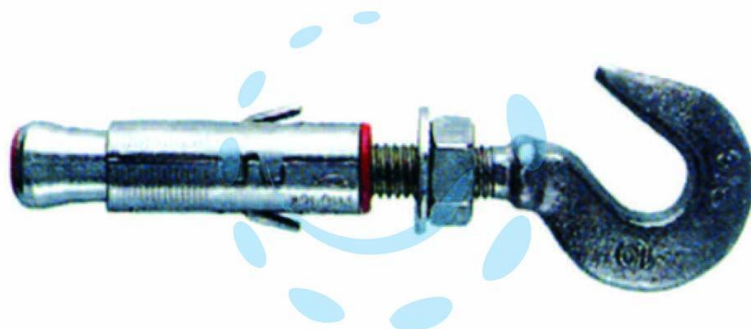

TASSELLO IN ACCIAIO CON GANCIO "SLM" - SLM 10 MA
gancio asola occhio mm.13

Cod.

63135

DESCRIZIONE

fornito completo completo di gancio forgiato in acciaio, dado e rosetta, la zincatura è passivata gialla