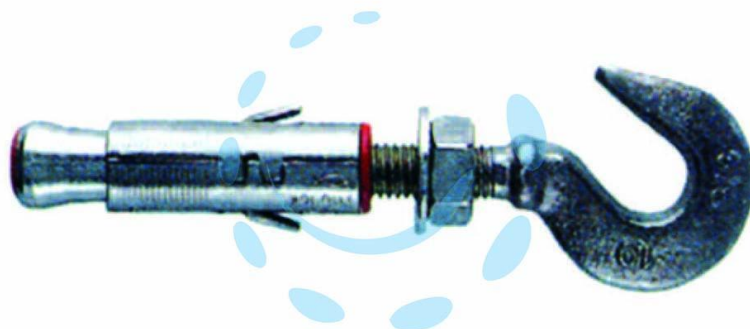

TASSELLO IN ACCIAIO CON GANCIO "SLM" - SLM 10 MA
gancio asola occhio mm.13

Cod.

63135

DESCRIZIONE

fornito completo completo di gancio forgiato in acciaio, dado e rosetta, la zincatura è passivata gialla