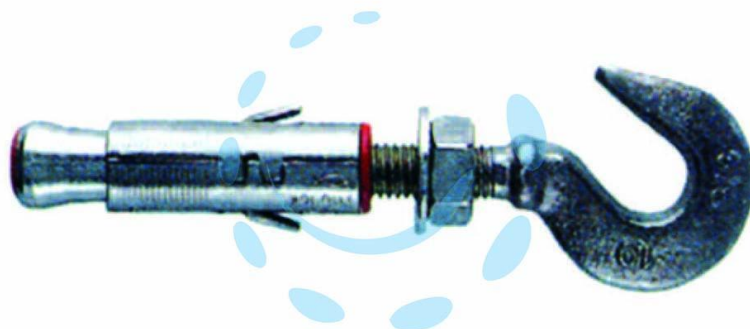

TASSELLO IN ACCIAIO CON GANCIO "SLM" - SLM 6 MA
gancio asola occhio mm.7,5

Cod.

63111

DESCRIZIONE

fornito completo completo di gancio forgiato in acciaio, dado e rosetta, la zincatura è passivata gialla