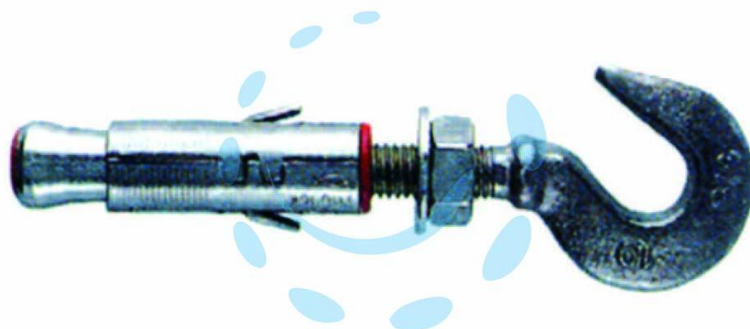

TASSELLO IN ACCIAIO CON GANCIO "SLM" - SLM 8 MA
gancio asola occhio mm.10,5

Cod.

63128

DESCRIZIONE

fornito completo completo di gancio forgiato in acciaio, dado e rosetta, la zincatura è passivata gialla