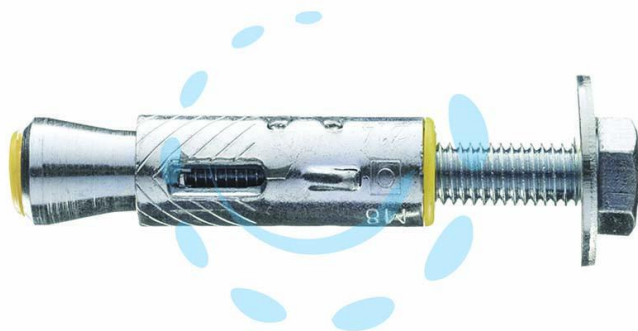

TASSELLO IN ACCIAIO CON VITE 8.8 TE EFPM/B - \varnothing mm.12

Cod.

442992

DESCRIZIONE

in acciaio zincato