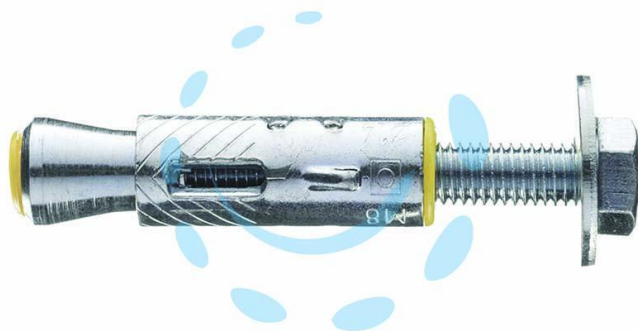

TASSELLO IN ACCIAIO CON VITE 8.8 TE EFPM/B - \varnothing mm.6

Cod.

442961

DESCRIZIONE

in acciaio zincato