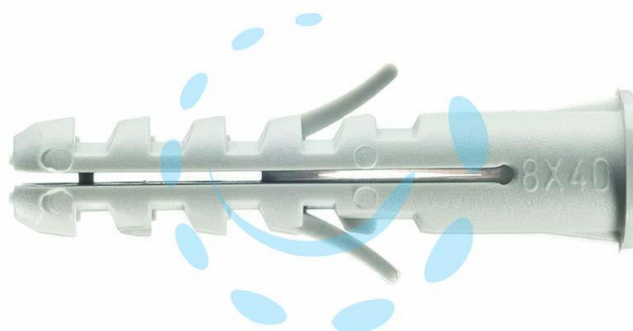

TASSELLO IN NYLON BORDATO PA 6 ESB - ø mm.6x30

Cod.

443326

DESCRIZIONE

con collarino