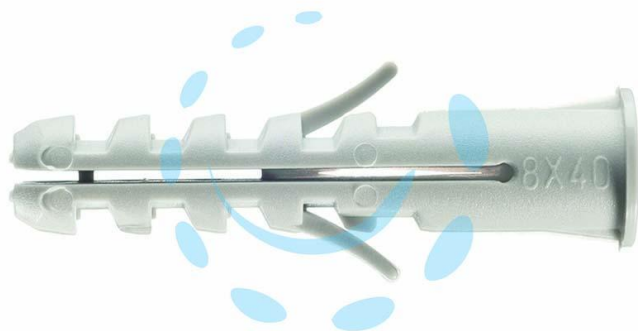

TASSELLO IN NYLON BORDATO PA 6 ESB - ø mm.8x40

Cod.

443333

DESCRIZIONE

con collarino