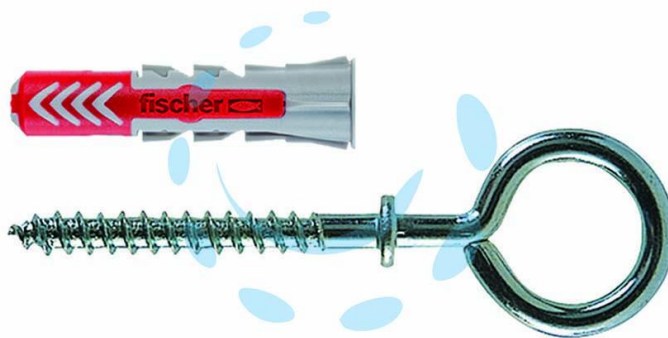

TASSELLO IN NYLON "DUOPOWER" 6/3

Cod.

81931

DESCRIZIONE

fornito con occhiolo chiuso in acciaio zincocromato