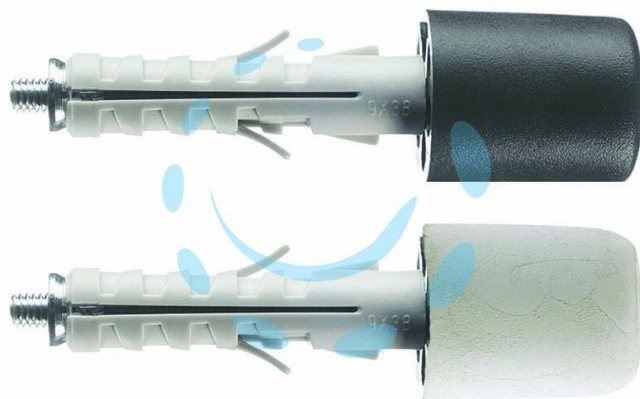

**TASSELLO IN NYLON PARACOLPI PA 6 ENP/FP - Ø
mm.9x40 bianco**

Cod.

443432

DESCRIZIONE

con fermaporte/paracolpi