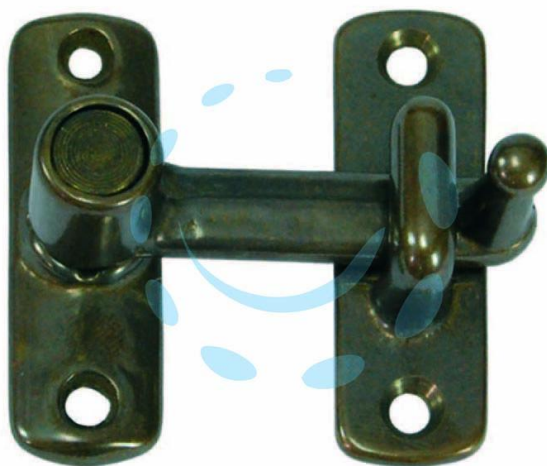

**TAVELLINI A SCATTO LISCIO CON INCONTRO IN OTTONE
BRONZATO - incontro mm.5h.**

Cod.

9706

DESCRIZIONE

- mm.50x54h.