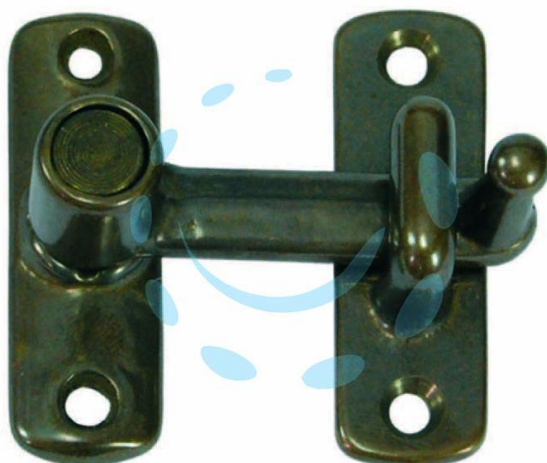

**TAVELLINI A SCATTO LISCIO CON INCONTRO IN OTTONE  
BRONZATO - incontro mm.5h.**

Cod.

9706

## DESCRIZIONE

- mm.50x54h.