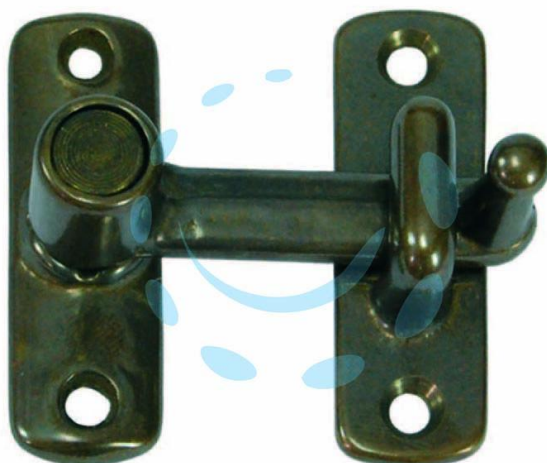

**TAVELLINI A SCATTO LISCIO CON INCONTRO IN OTTONE
BRONZATO - incontro mm.5h.**

Cod.

9706

DESCRIZIONE

- mm.50x54h.