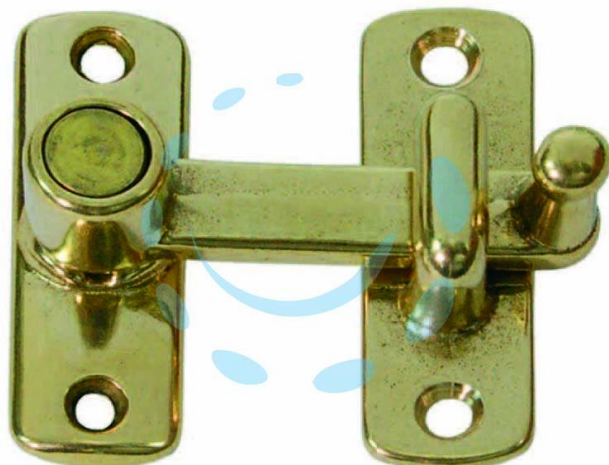

**TAVELLINI A SCATTO LISCIO CON INCONTRO IN OTTONE  
LUCIDO - incontro mm.10h.**

Cod.

99998

## DESCRIZIONE

- mm.50x54h.