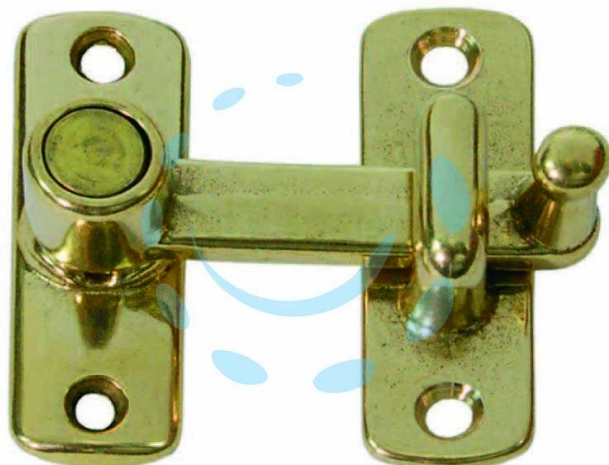

**TAVELLINI A SCATTO LISCIO CON INCONTRO IN OTTONE
LUCIDO - incontro mm.10h.**

Cod.

99998

DESCRIZIONE

- mm.50x54h.