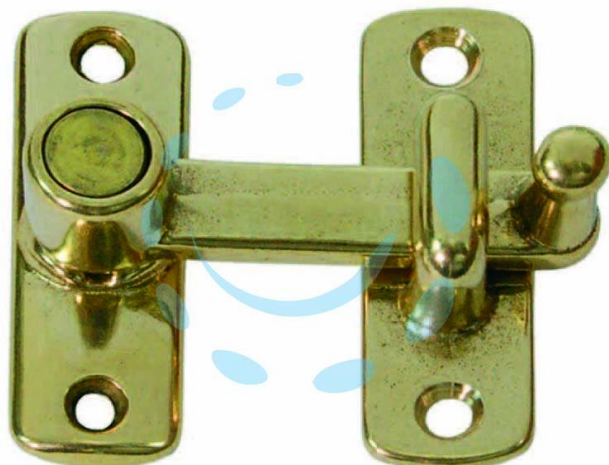

**TAVELLINI A SCATTO LISCIO CON INCONTRO IN OTTONE  
LUCIDO - incontro mm.15h.**

Cod.

100076

## DESCRIZIONE

- mm.50x54h.