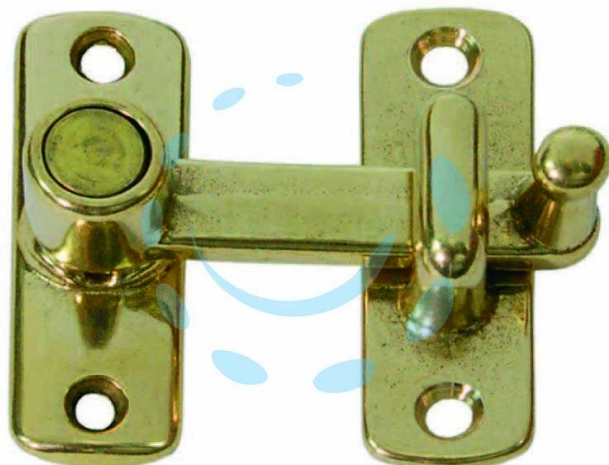

**TAVELLINI A SCATTO LISCIO CON INCONTRO IN OTTONE
LUCIDO - incontro mm.15h.**

Cod.

100076

DESCRIZIONE

- mm.50x54h.