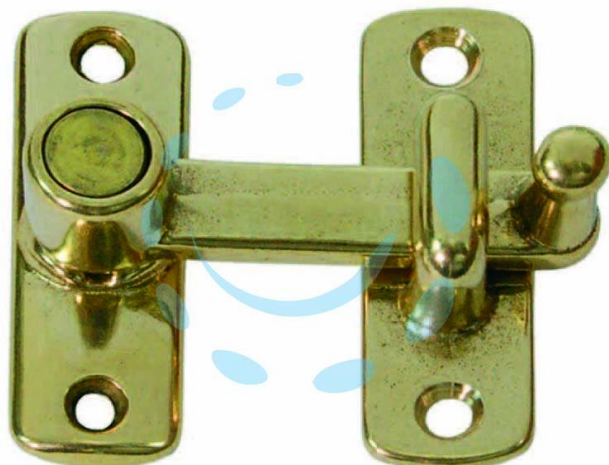

**TAVELLINI A SCATTO LISCIO CON INCONTRO IN OTTONE
LUCIDO - incontro mm.20h.**

Cod.

227360

DESCRIZIONE

- mm.50x54h.