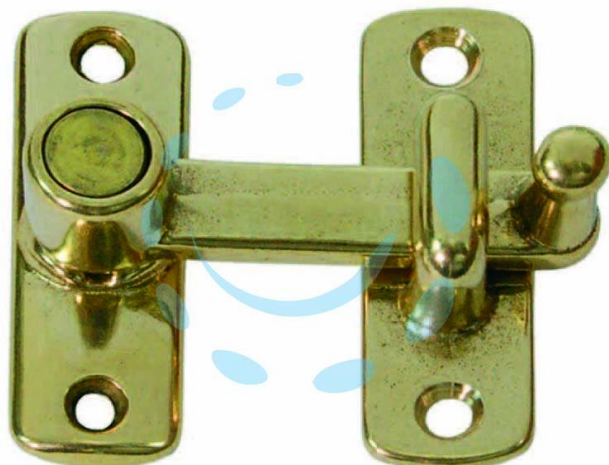

**TAVELLINI A SCATTO LISCIO CON INCONTRO IN OTTONE
LUCIDO - incontro mm.25h.**

Cod.

227377

DESCRIZIONE

- mm.50x54h.