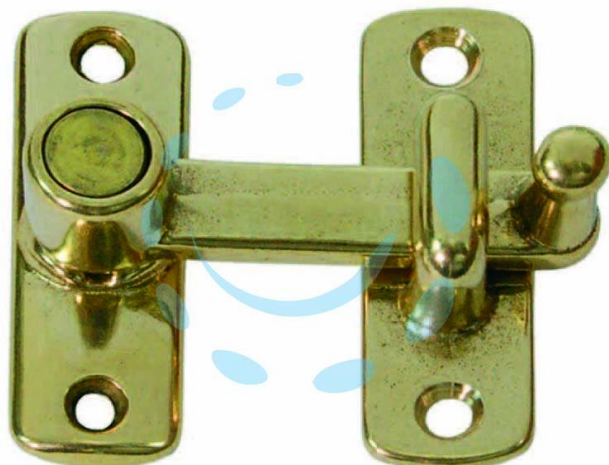

**TAVELLINI A SCATTO LISCIO CON INCONTRO IN OTTONE  
LUCIDO - incontro mm.25h.**

Cod.

227377

## DESCRIZIONE

- mm.50x54h.