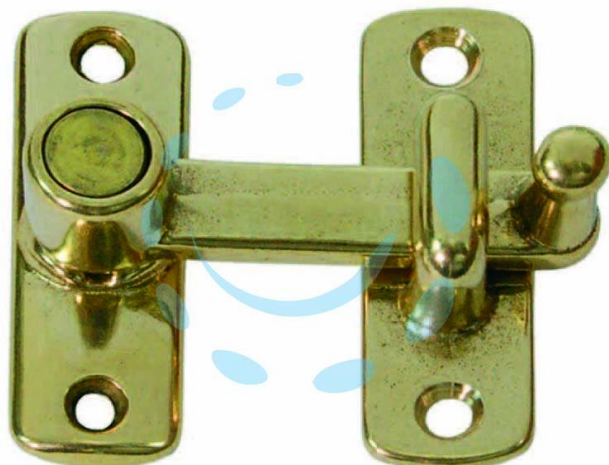

**TAVELLINI A SCATTO LISCIO CON INCONTRO IN OTTONE
LUCIDO - incontro mm.30h.**

Cod.

227384

DESCRIZIONE

- mm.50x54h.