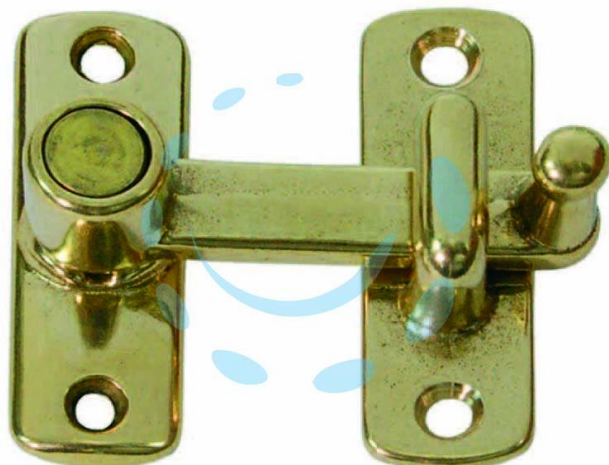

**TAVELLINI A SCATTO LISCIO CON INCONTRO IN OTTONE
LUCIDO - incontro mm.5h.**

Cod.

9690

DESCRIZIONE

- mm.50x54h.