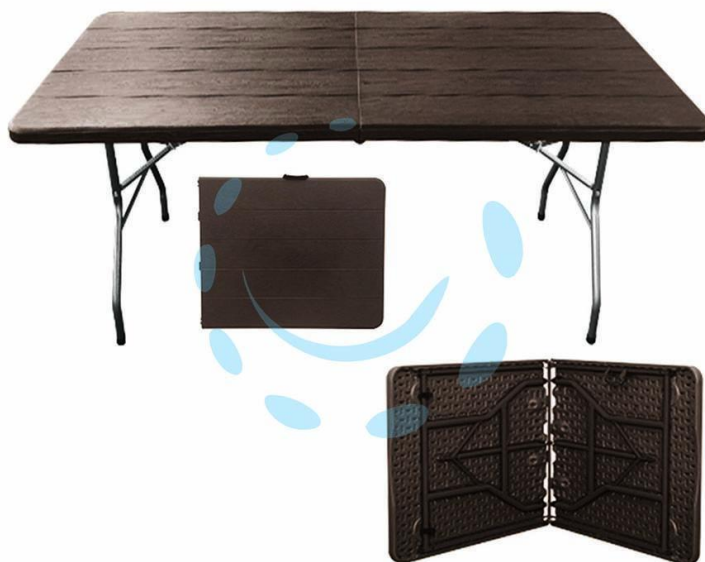

TAVOLO BIRRERIA PIEGHEVOLE IN HDPE MARRONE SCURO CM.180X74X74H. - chiuso cm.92x74x8h.

Cod.

456869

DESCRIZIONE

piano in HDPE cm.3,8 colore marrone scuro con venature simil legno - pieghevole chiusura a valigetta - gambe acciaio colore grigio - maniglia di trasporto - peso kg.11,5