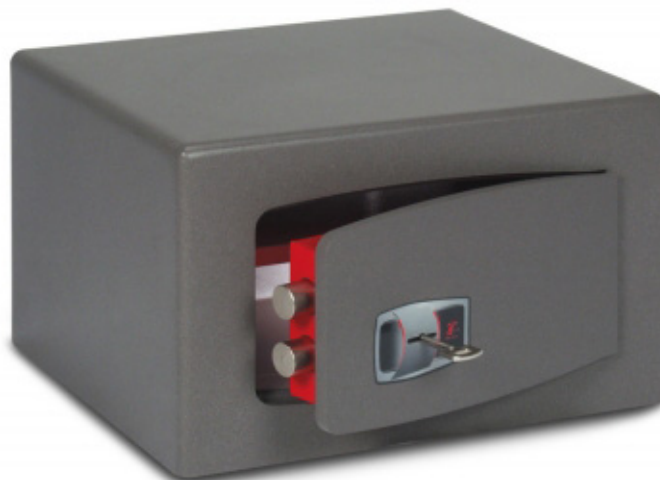

Technomax Cassaforte a mobile con chiave Sekur Moby
Key Dim H.220 x L.350 x P.300 SMKO/3

Cod.

SMKO/3

DESCRIZIONE

SEKUR MOBY KEY

Serratura di alta sicurezza di ultima generazione, con 8 leve asimmetriche ed indipendenti, certificata UNI EN 1300. Si basa sull'utilizzo di nuove leve antipicking oscillanti e mentonnet a profilo speciale che oppongono una eccezionale resistenza agli attacchi portati utilizzando gli ultimi sofisticati sistemi di manipolazione con l'uso di speciali grimaldelli es"attrezzo bulgaro". Chiave a doppia mappa con profilo speciale duplicabile con carta di proprietà, per impedire la duplicazione non autorizzata delle chiavi.

Estrazione della chiave impossibile a catenacci rientrati.

Catenacci in acciaio nichelato, girevoli, del Ø di 22 mm.

Protezione al meccanismo della serratura con piastra in acciaio al manganese.

Battute della porta particolarmente resistenti.

Robuste saldature interne realizzate con sistema robotizzato.

Saldatura perimetrale del frontale al corpo realizzata in continuo con sistema robotizzato.

Ripiano interno (escluso SMKO/1 - SMKO/2).

Fori di ancoraggio sulla base e sullo schienale (2+2), tasselli di fissaggio in dotazione.