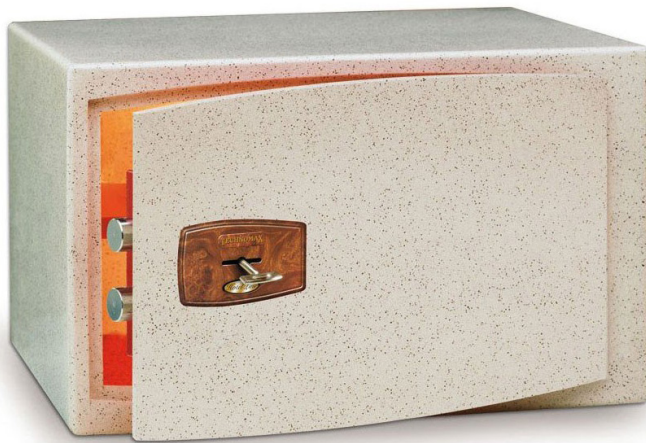

Technomax Cassaforte con chiave a doppia mappa Moby  
light ACH Dim H.200 x L.400 x P.450 745/ACH

Cod. 745/ACH

#### CARATTERISTICHE TECNICHE

Spessore Corpo	2,5 mm
Spessore Porta	6 mm

##### **MOBY LIGHT "ACH"**

Serratura di sicurezza con 6 leve asimmetriche e indipendenti con chiave a doppia mappa.

Estrazione della chiave impossibile a catenacci rientrati.

Catenacci in acciaio nichelato, girevoli, del Ø di 16 mm. (mod. 730 e 745 Ø 22 mm.)

Ripiano interno.

Fori di ancoraggio sulla base e sullo schienale (2+2), tasselli di fissaggio in dotazione.

Elegante tappetino sulla base.

Verniciatura a polvere termoidurente con essiccazione a forno.

**può contenere un portatile notebook da 15,6 "**