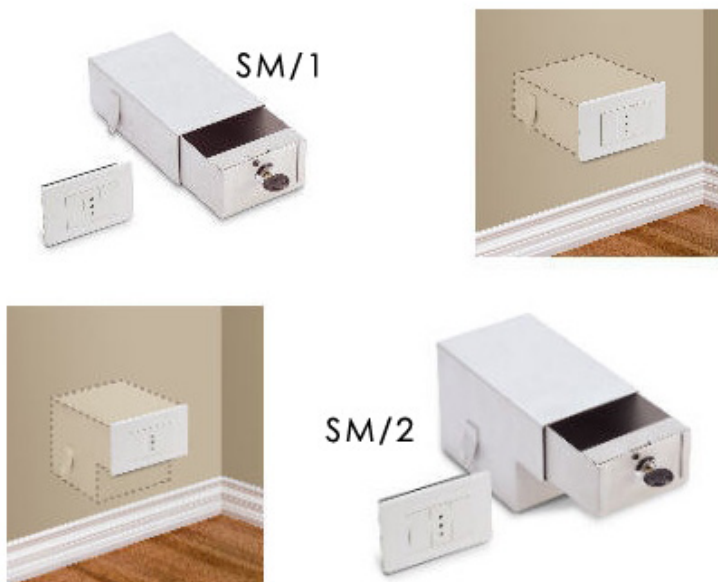

**Technomax Cassaforte invisibile Secur Magic Dim H.125 x
L.110 x P.180 SM/1**

Cod.

SM/2

DESCRIZIONE

SECUR MAGIC

E' un piccolo scrigno segreto da murare che viene mimetizzato da una finta presa di corrente elettrica.

Questa piccola cassaforte invisibile nasconde i tuoi oggetti di valore agli occhi dei ladri, che ricercano le casseforti tradizionali, solitamente celate dietro i quadri appesi alle pareti.

Per i malintenzionati che solitamente hanno i minuti contati, sarà un'impresa molto ardua la sua individuazione.

SECUR MAGIC viene fornita standard con finte prese e placca Vimar Plana di colore bianco, che possono essere sostituite con altre prese standard in commercio per renderle identiche alle altre installate all'interno dell'abitazione. Infatti, il supporto metallico, sulla quale è avvitata la sottoplacca, è compatibile con tutte le più importanti marche di prese e placche elettriche.

Struttura in lamiera d'acciaio verniciato a polvere.

Sottoplacca, placca e finta presa Vimar Plana bianco.

Chiusura con serratura a cilindro con due chiavi.

Cassetto estraibile con tappetino interno.