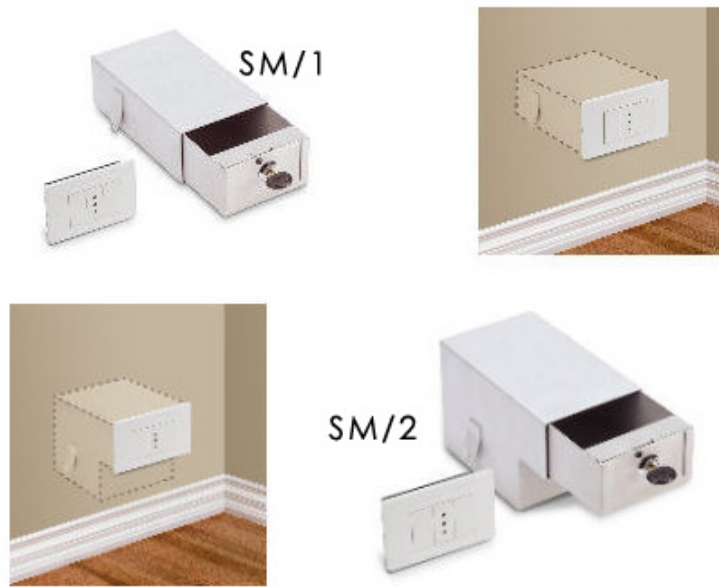

**Technomax Cassaforte invisibile Secur Magic Dim H.65 x  
L.110 x P.180 SM/1**

Cod.

SM/1

### SECUR MAGIC

E' un piccolo scrigno segreto da murare che viene mimetizzato da una finta presa di corrente elettrica.

Questa piccola cassaforte invisibile nasconde i tuoi oggetti di valore agli occhi dei ladri, che ricercano le casseforti tradizionali, solitamente celate dietro i quadri appesi alle pareti.

Per i malintenzionati che solitamente hanno i minuti contati, sarà un'impresa molto ardua la sua individuazione.

SECUR MAGIC viene fornita standard con finte prese e placca Vimar Plana di colore bianco, che possono essere sostituite con altre prese standard in commercio per renderle identiche alle altre installate all'interno dell'abitazione. Infatti, il supporto metallico, sulla quale è avvitata la sottoplacca, è compatibile con tutte le più importanti marche di prese e placche elettriche.

Struttura in lamiera d'acciaio verniciato a polvere.

Sottoplacca, placca e finta presa Vimar Plana bianco.

Chiusura con serratura a cilindro con due chiavi.

Cassetto estraibile con tappetino interno.