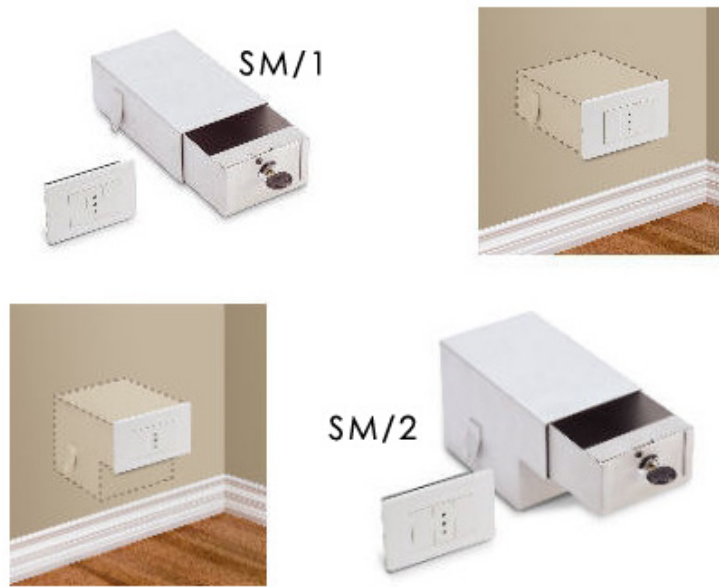

**Technomax Cassaforte invisibile Secur Magic Dim H.65 x
L.110 x P.180 SM/1**

Cod.

SM/1

DESCRIZIONE

SECUR MAGIC

E' un piccolo scrigno segreto da murare che viene mimetizzato da una finta presa di corrente elettrica.

Questa piccola cassaforte invisibile nasconde i tuoi oggetti di valore agli occhi dei ladri, che ricercano le casseforti tradizionali, solitamente celate dietro i quadri appesi alle pareti.

Per i malintenzionati che solitamente hanno i minuti contati, sarà un'impresa molto ardua la sua individuazione.

SECUR MAGIC viene fornita standard con finte prese e placca Vimar Plana di colore bianco, che possono essere sostituite con altre prese standard in commercio per renderle identiche alle altre installate all'interno dell'abitazione. Infatti, il supporto metallico, sulla quale è avvitata la sottoplacca, è compatibile con tutte le più importanti marche di prese e placche elettriche.

Struttura in lamiera d'acciaio verniciata a polvere.

Sottoplacca, placca e finta presa Vimar Plana bianco.

Chiusura con serratura a cilindro con due chiavi.

Cassetto estraibile con tappetino interno.