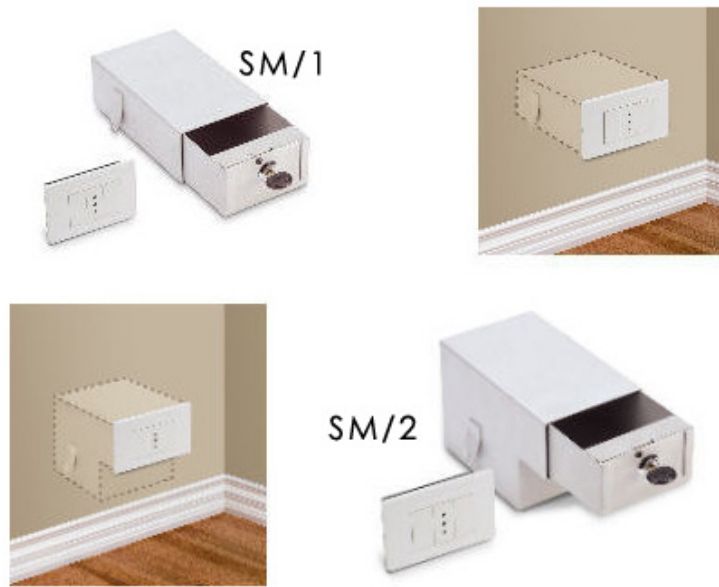

**Technomax Cassaforte invisibile Secur Magic Dim H.65 x
L.110 x P.180 SM/1**

Cod.

SM/1

DESCRIZIONE

SECUR MAGIC

E' un piccolo scrigno segreto da murare che viene mimetizzato da una finta presa di corrente elettrica.

Questa piccola cassaforte invisibile nasconde i tuoi oggetti di valore agli occhi dei ladri, che ricercano le casseforti tradizionali, solitamente celate dietro i quadri appesi alle pareti.

Per i malintenzionati che solitamente hanno i minuti contati, sarà un'impresa molto ardua la sua individuazione.

SECUR MAGIC viene fornita standard con finte prese e placca Vimar Plana di colore bianco, che possono essere sostituite con altre prese standard in commercio per renderle identiche alle altre installate all'interno dell'abitazione. Infatti, il supporto metallico, sulla quale è avvitata la sottoplacca, è compatibile con tutte le più importanti marche di prese e placche elettriche.

Struttura in lamiera d'acciaio verniciato a polvere.

Sottoplacca, placca e finta presa Vimar Plana bianco.

Chiusura con serratura a cilindro con due chiavi.

Cassetto estraibile con tappetino interno.