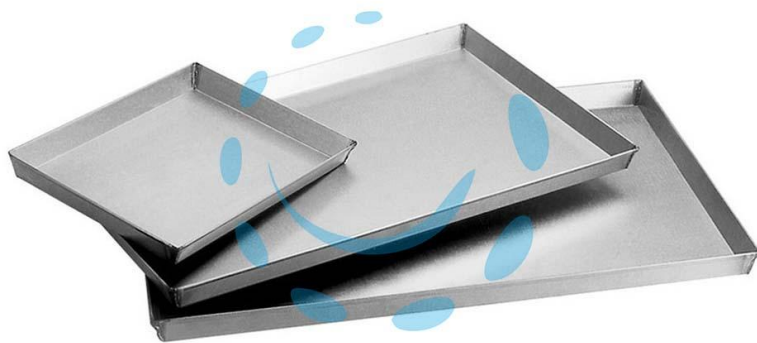

TEGLIA RETTANGOLARE IN ALLUMINIO - cm.30x23

Cod.

353885

DESCRIZIONE

collezione pasticceria made in Italy