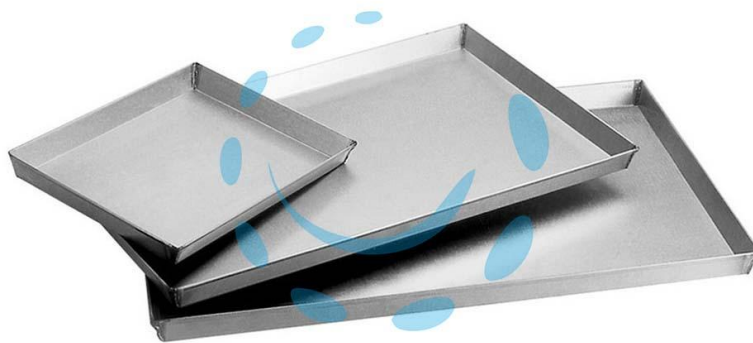

TEGLIA RETTANGOLARE IN ALLUMINIO - cm.35x28

Cod.

353892

DESCRIZIONE

collezione pasticceria made in Italy