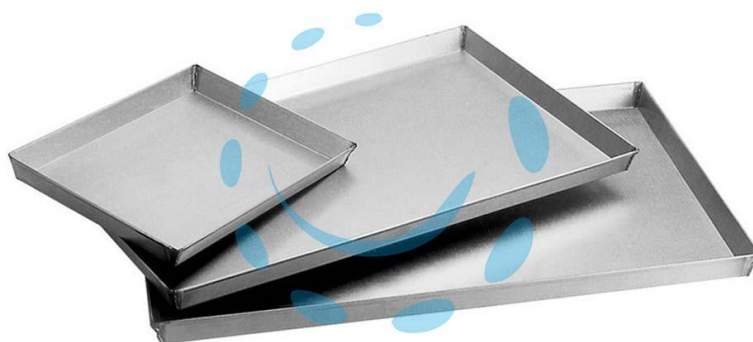

TEGLIA RETTANGOLARE IN ALLUMINIO - cm.35x28

Cod.

353892

DESCRIZIONE

collezione pasticceria made in Italy