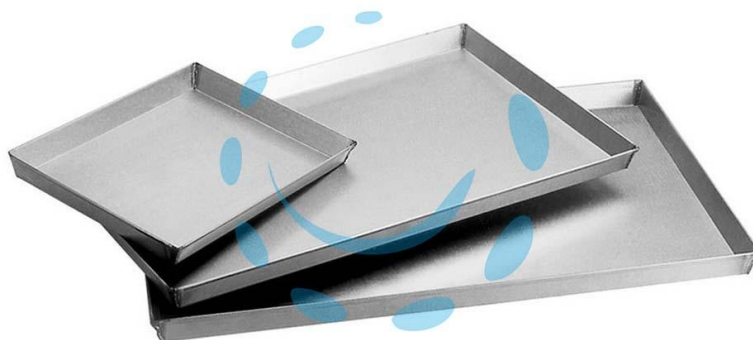

TEGLIA RETTANGOLARE IN ALLUMINIO - cm.40x30

Cod.

353908

## DESCRIZIONE

collezione pasticceria made in Italy