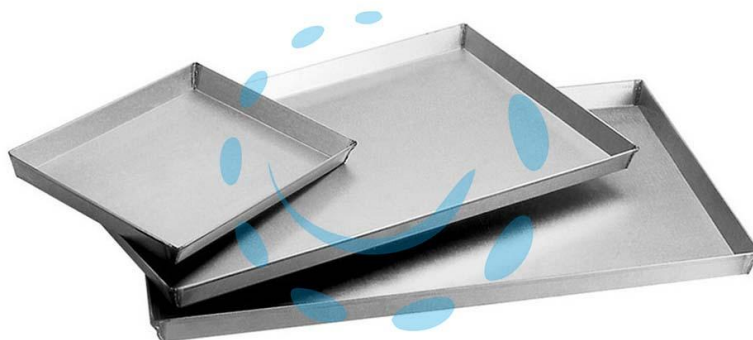

TEGLIA RETTANGOLARE IN ALLUMINIO - cm.40x30

Cod.

353908

DESCRIZIONE

collezione pasticceria made in Italy