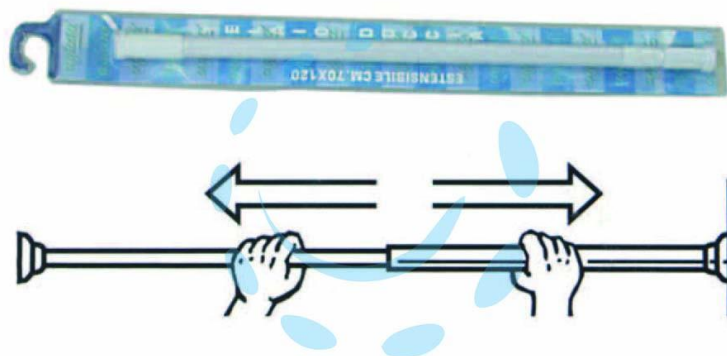

TELAIO REGGITENDA ESTENSIBILE - cm.70/120

Cod.

114097

DESCRIZIONE

in alluminio verniciato ø mm.25/22 colore bianco