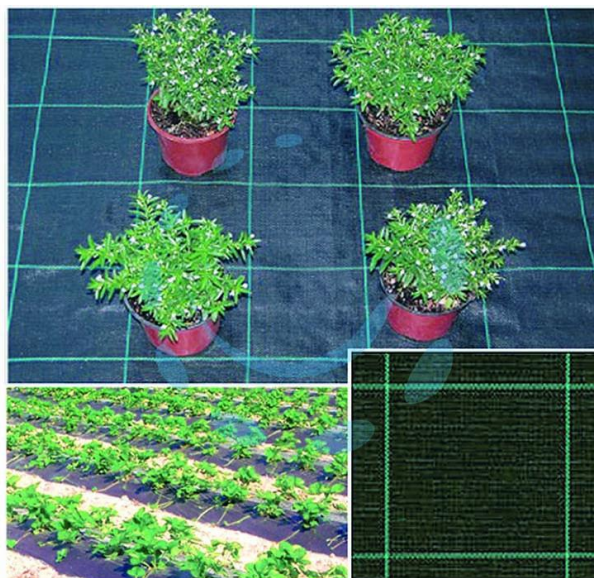

**TELO IN RAFIA PER PACCIAMATURA NERO -
mt.100x1,57h.**

Cod.

233316

DESCRIZIONE

telo per pacciamatura forte e resistente, - peso circa gr.90 mq. impedisce la crescita delle erbacce nelle colture ed evita che frutti e ortaggi vengano a contatto con il terreno, consente il drenaggio delle acque piovane e l'allineamento delle piante