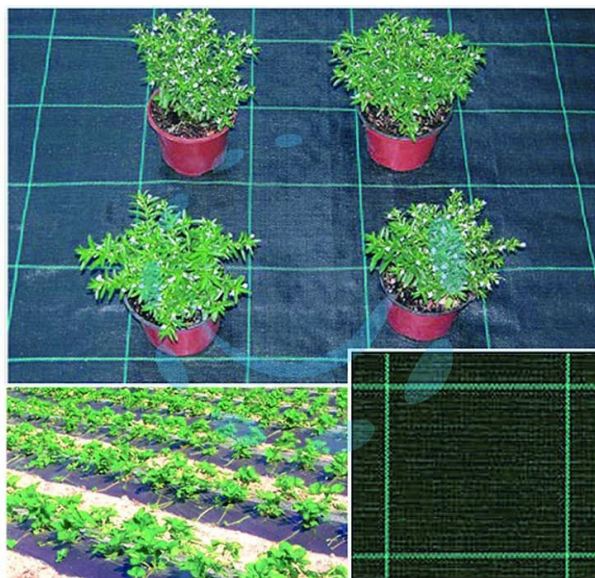

**TELO IN RAFIA PER PACCIAMATURA NERO -  
mt.100x2,10h.**

**Cod.**

**147354**

## DESCRIZIONE

telo per pacciamatura forte e resistente, - peso circa gr.90 mq. impedisce la crescita delle erbacce nelle colture ed evita che frutti e ortaggi vengano a contatto con il terreno, consente il drenaggio delle acque piovane e l'allineamento delle piante