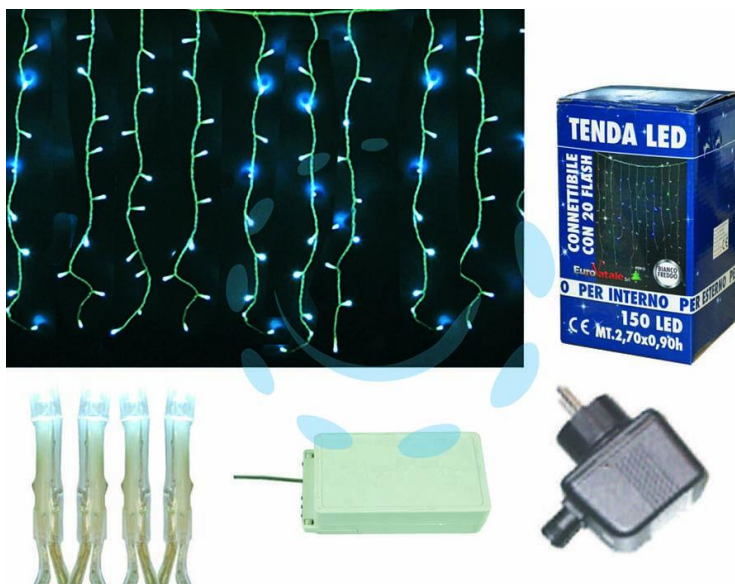

**TENDA 144 LED BIANCO FREDDO PER ESTERNO CON
GIOCO LUCI - mt.3 x 1,0**

Cod.

288187

DESCRIZIONE

tensione 230v/50Hz - con spina SCHUKO - grado di protezione IP44 - confezionate in scatola illustrata