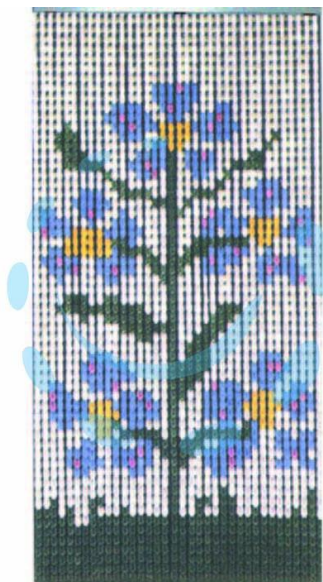

**TENDA ANTI MOSCHE A PIASTRINA "FIORI" - 44 strisce
per 63 piastrine - cm.120x230h.**

Cod.

102735

DESCRIZIONE

con supporto in alluminio