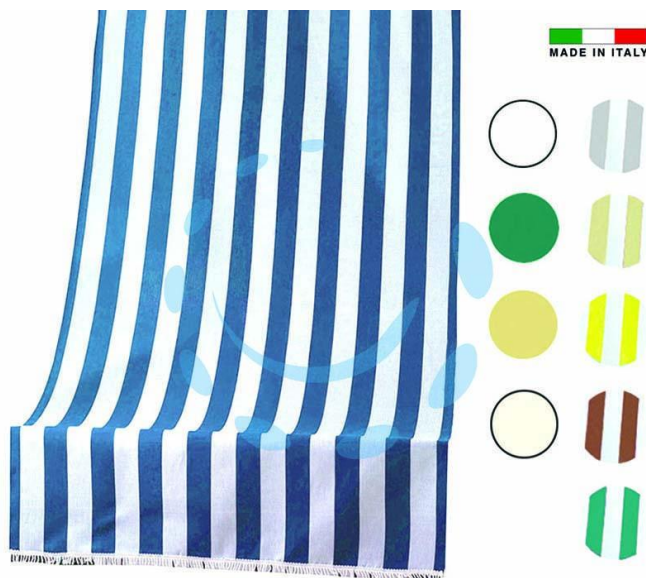

TENDA DA SOLE "RIO" LARGHE CM.140 - cm.250h. - beige

Cod.

447492

DESCRIZIONE

tenda da sole in poliestere - made in Italy