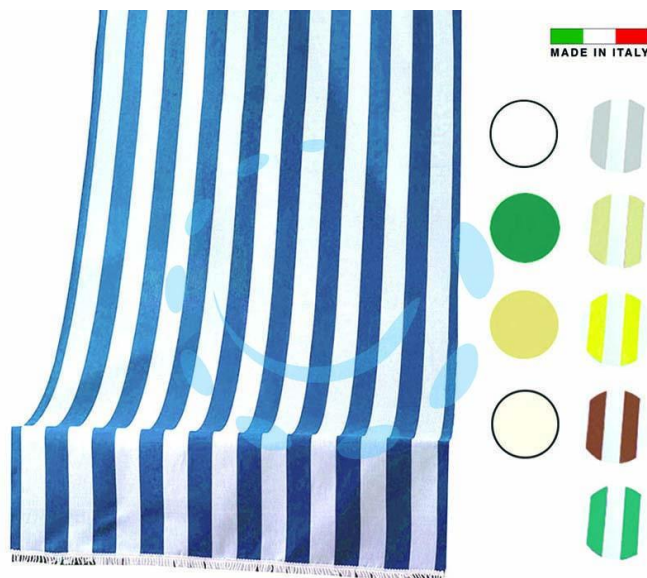

TENDA DA SOLE "RIO" LARGHE CM.140 - cm.250h. - beige

Cod.

447492

DESCRIZIONE

tenda da sole in poliestere - made in Italy