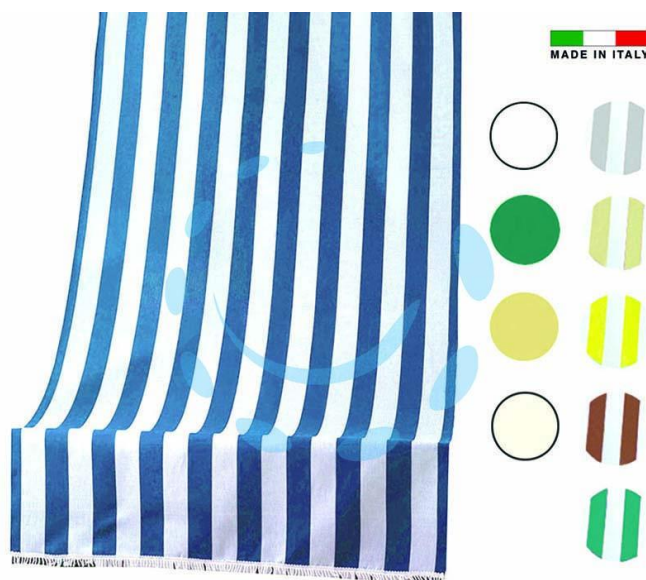

TENDA DA SOLE "RIO" LARGHE CM.140 - cm.250h. -
panna

Cod.

447478

DESCRIZIONE

tenda da sole in poliestere - made in Italy