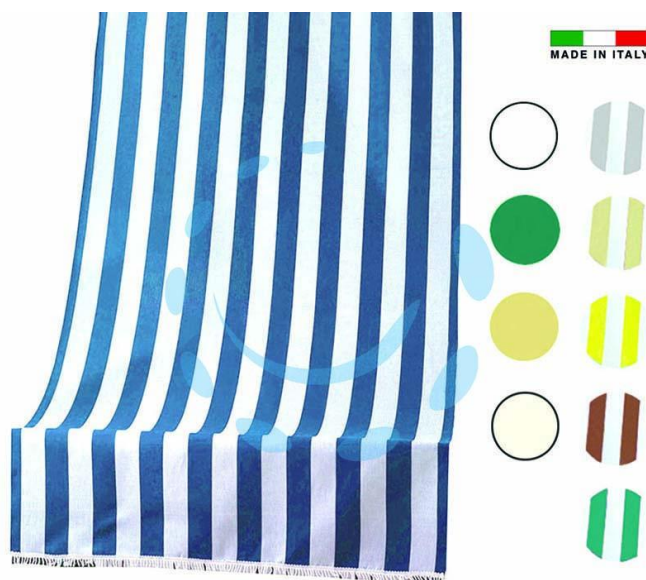

TENDA DA SOLE "RIO" LARGHE CM.140 - cm.250h. -  
panna

Cod.

447478

## DESCRIZIONE

tenda da sole in poliestere - made in Italy