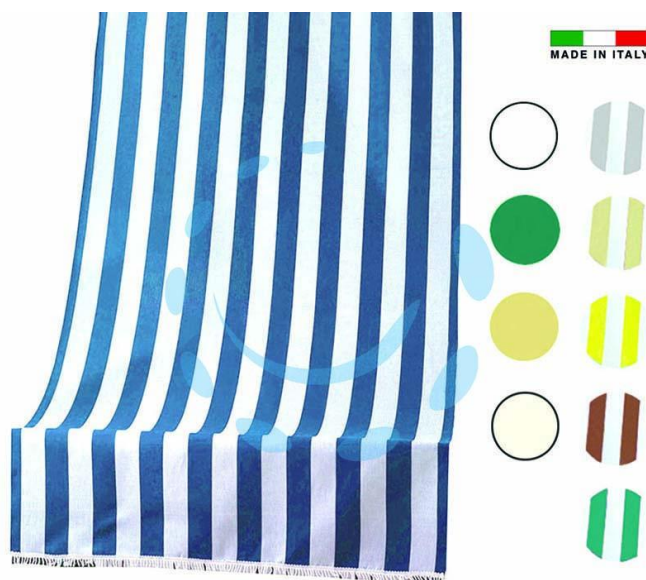

TENDA DA SOLE "RIO" LARGHE CM.140 - cm.250h. -
bianco/beige

Cod.

447546

DESCRIZIONE

tenda da sole in poliestere - made in Italy