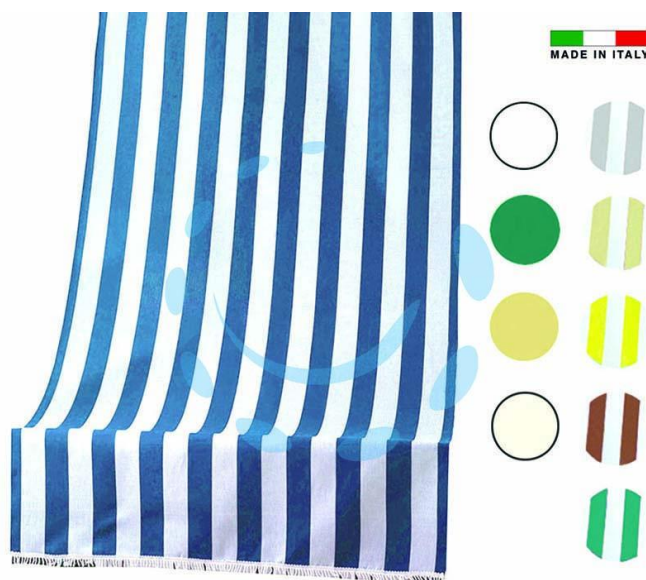

TENDA DA SOLE "RIO" LARGHE CM.140 - cm.250h. -  
bianco/blu

Cod.

447522

## DESCRIZIONE

tenda da sole in poliestere - made in Italy