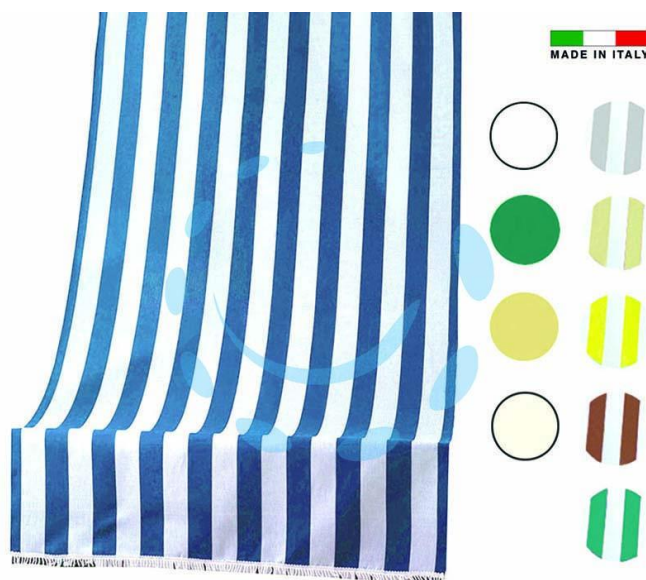

TENDA DA SOLE "RIO" LARGHE CM.140 - cm.250h. -
bianco/blu

Cod.

447522

DESCRIZIONE

tenda da sole in poliestere - made in Italy