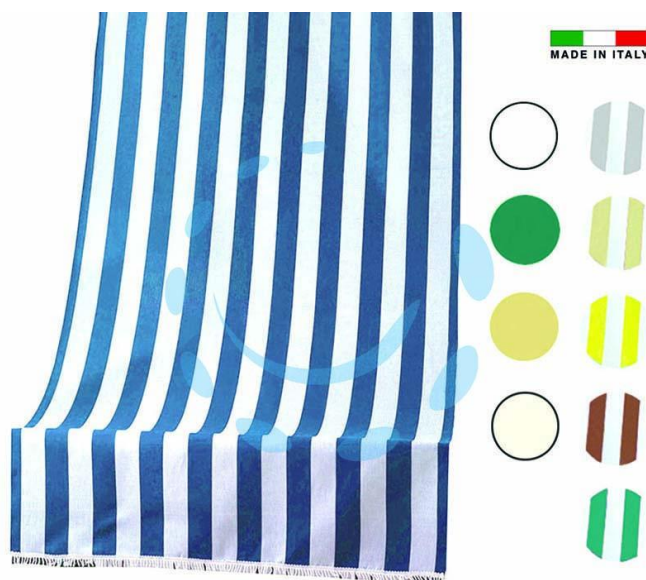

TENDA DA SOLE "RIO" LARGHE CM.140 - cm.250h. -
bianco/giallo

Cod.

447515

DESCRIZIONE

tenda da sole in poliestere - made in Italy