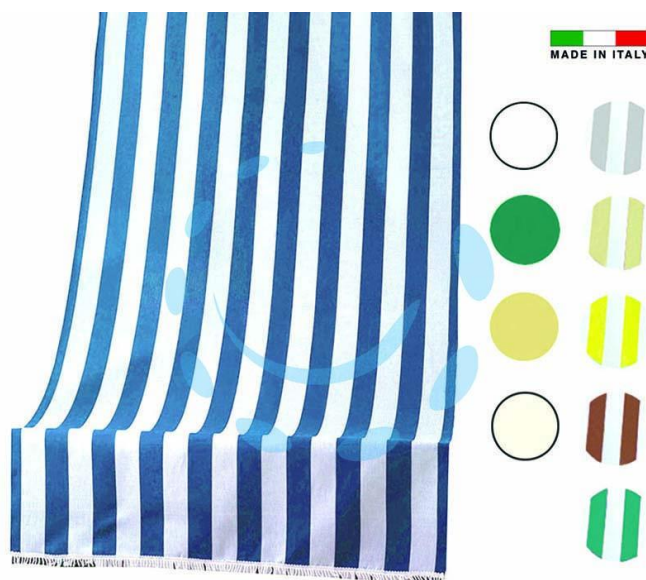

TENDA DA SOLE "RIO" LARGHE CM.140 - cm.250h. -  
bianco/giallo

Cod.

447515

## DESCRIZIONE

tenda da sole in poliestere - made in Italy