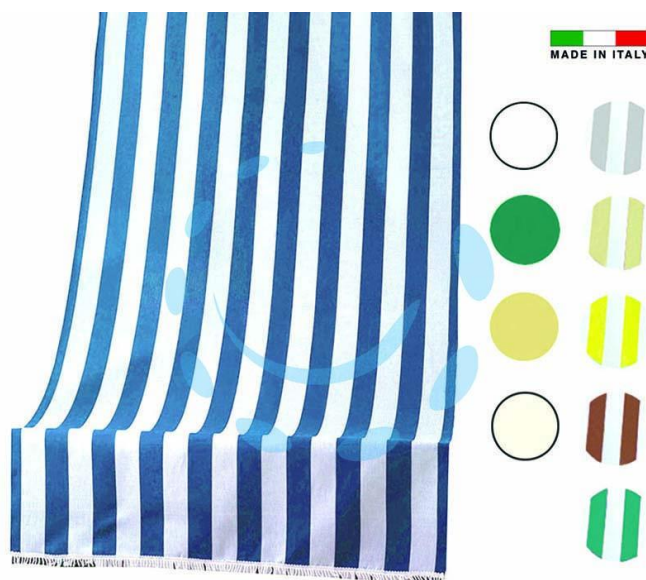

TENDA DA SOLE "RIO" LARGHE CM.140 - cm.250h. -
bianco/grigio

Cod.

447553

DESCRIZIONE

tenda da sole in poliestere - made in Italy