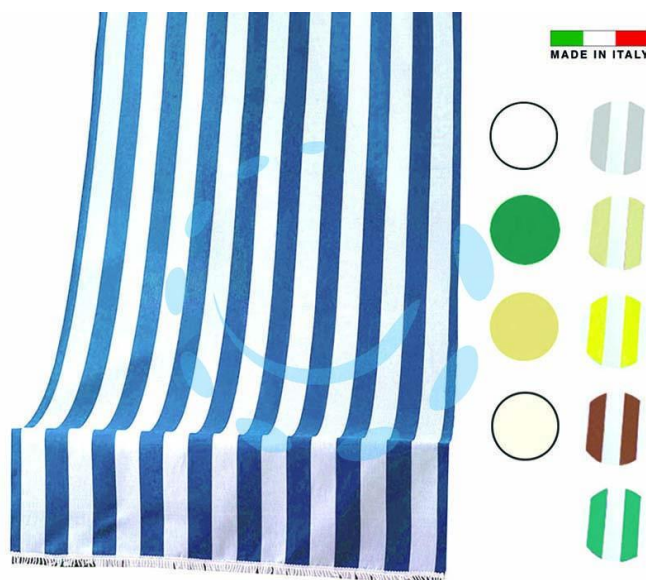

TENDA DA SOLE "RIO" LARGHE CM.140 - cm.250h. -  
bianco/grigio

Cod.

447553

## DESCRIZIONE

tenda da sole in poliestere - made in Italy