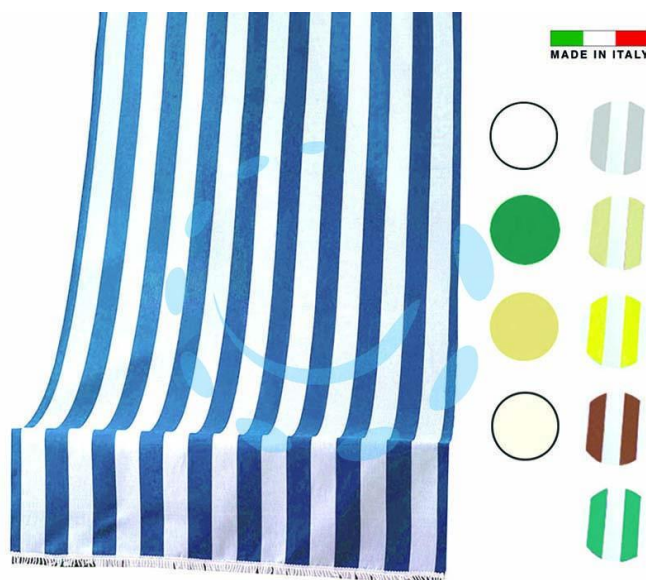

TENDA DA SOLE "RIO" LARGHE CM.140 - cm.250h. -  
bianco/marrone

Cod.

447539

## DESCRIZIONE

tenda da sole in poliestere - made in Italy