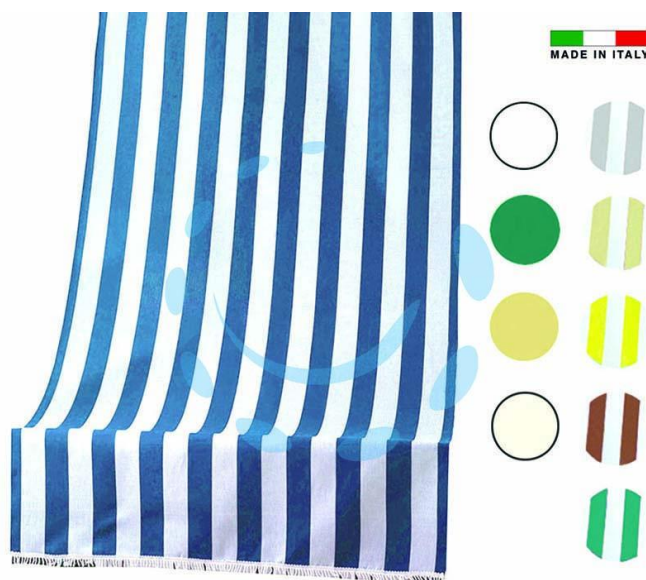

TENDA DA SOLE "RIO" LARGHE CM.140 - cm.250h. -
bianco/verde

Cod.

447508

DESCRIZIONE

tenda da sole in poliestere - made in Italy