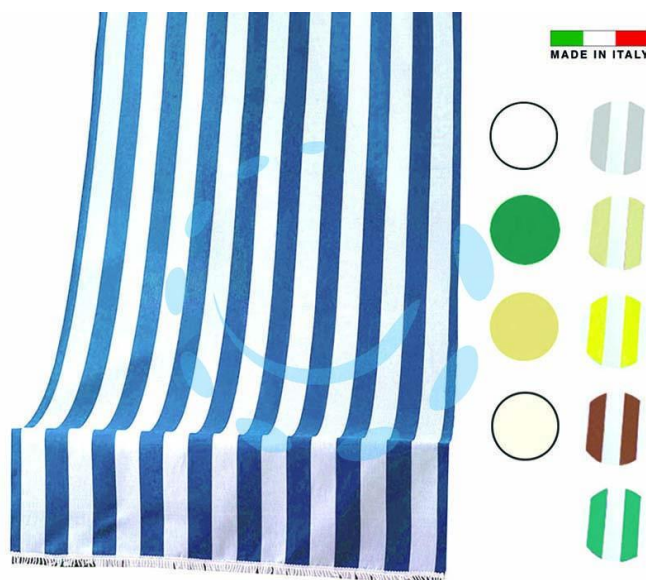

TENDA DA SOLE "RIO" LARGHE CM.140 - cm.250h. -  
bianco/verde

Cod.

447508

## DESCRIZIONE

tenda da sole in poliestere - made in Italy