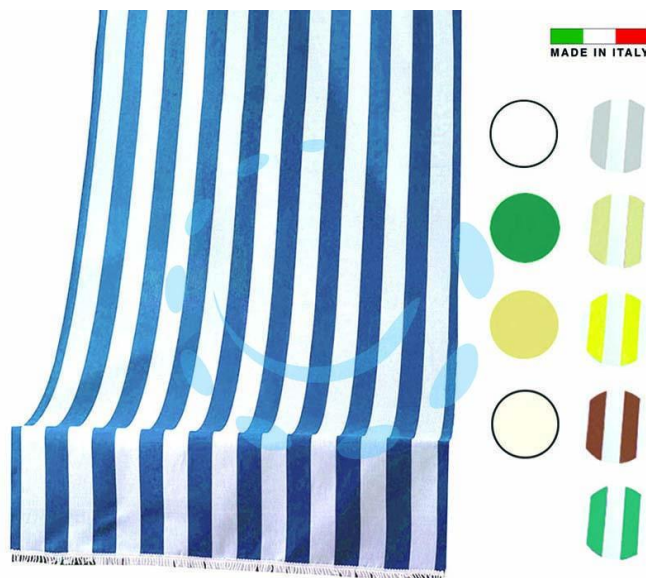

TENDA DA SOLE "RIO" LARGHE CM.140 - cm.250h. - verde

Cod.

447485

DESCRIZIONE

tenda da sole in poliestere - made in Italy