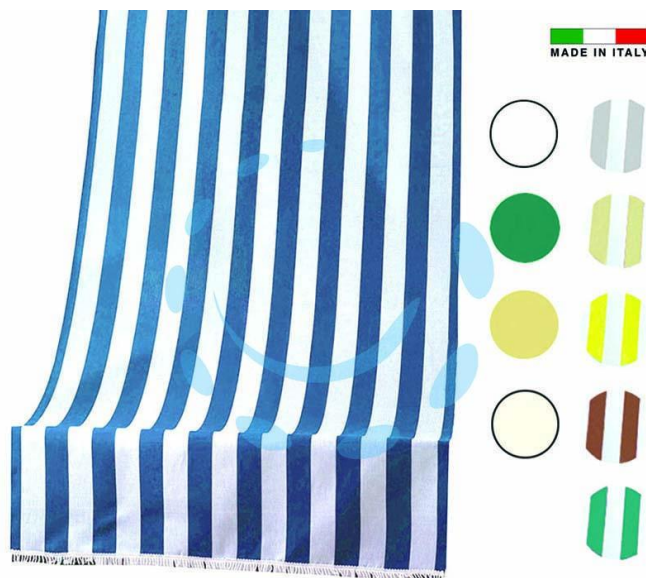

TENDA DA SOLE "RIO" LARGHE CM.140 - cm.300h. - beige

Cod.

447584

DESCRIZIONE

tenda da sole in poliestere - made in Italy