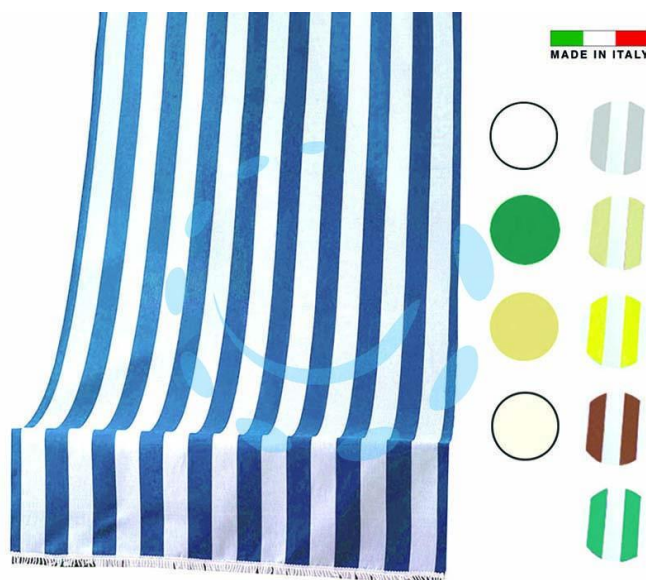

TENDA DA SOLE "RIO" LARGHE CM.140 - cm.300h. - beige

Cod.

447584

DESCRIZIONE

tenda da sole in poliestere - made in Italy