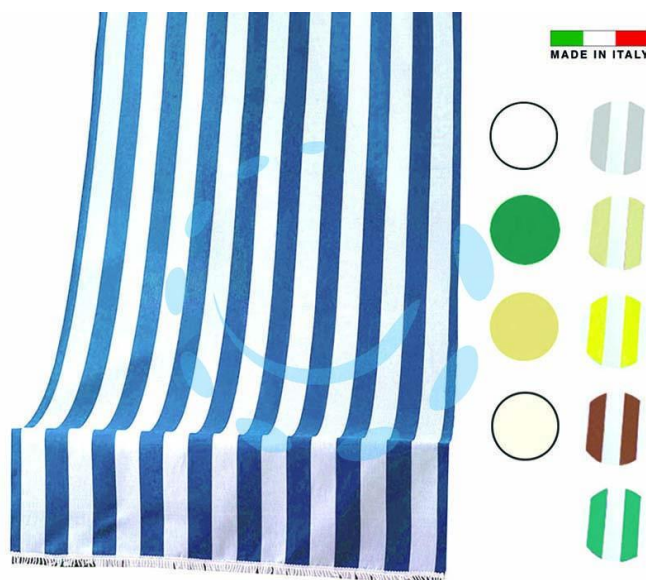

TENDA DA SOLE "RIO" LARGHE CM.140 - cm.300h. -
bianco/beige

Cod.

447638

DESCRIZIONE

tenda da sole in poliestere - made in Italy