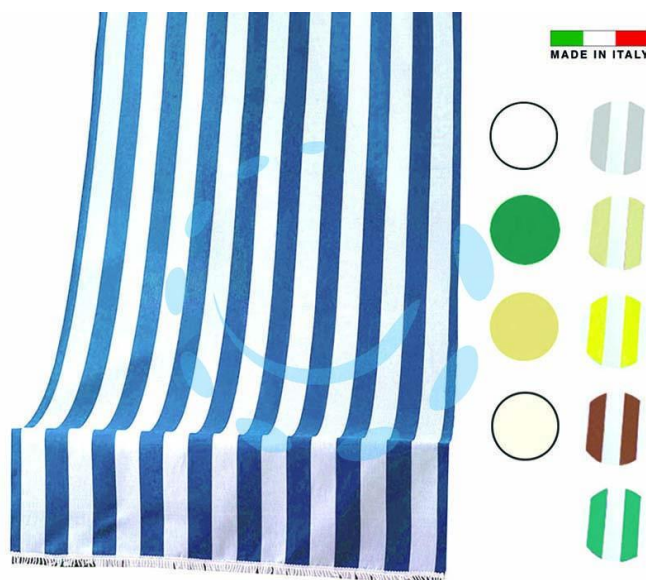

TENDA DA SOLE "RIO" LARGHE CM.140 - cm.300h. -
bianco/blu

Cod.

447614

DESCRIZIONE

tenda da sole in poliestere - made in Italy