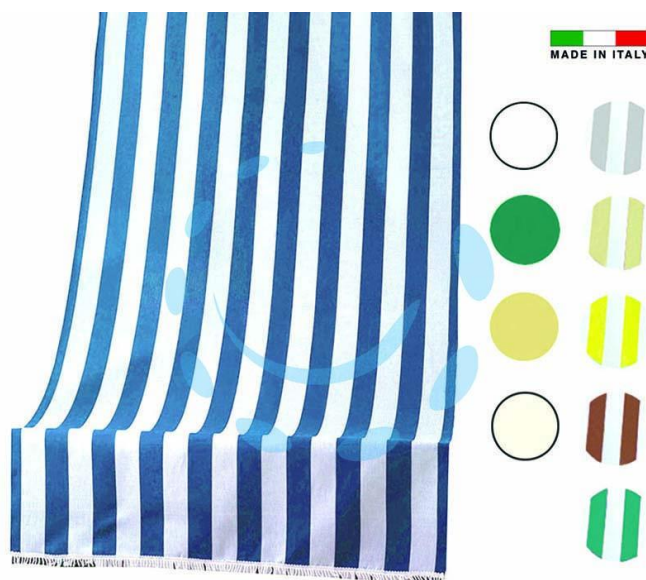

TENDA DA SOLE "RIO" LARGHE CM.140 - cm.300h. -  
bianco/grigio

Cod.

447645

## DESCRIZIONE

tenda da sole in poliestere - made in Italy