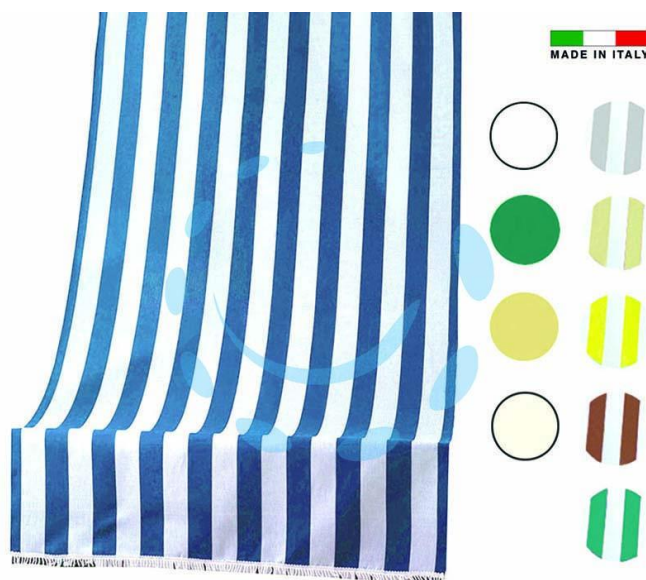

TENDA DA SOLE "RIO" LARGHE CM.140 - cm.300h. -
bianco/grigio

Cod.

447645

DESCRIZIONE

tenda da sole in poliestere - made in Italy